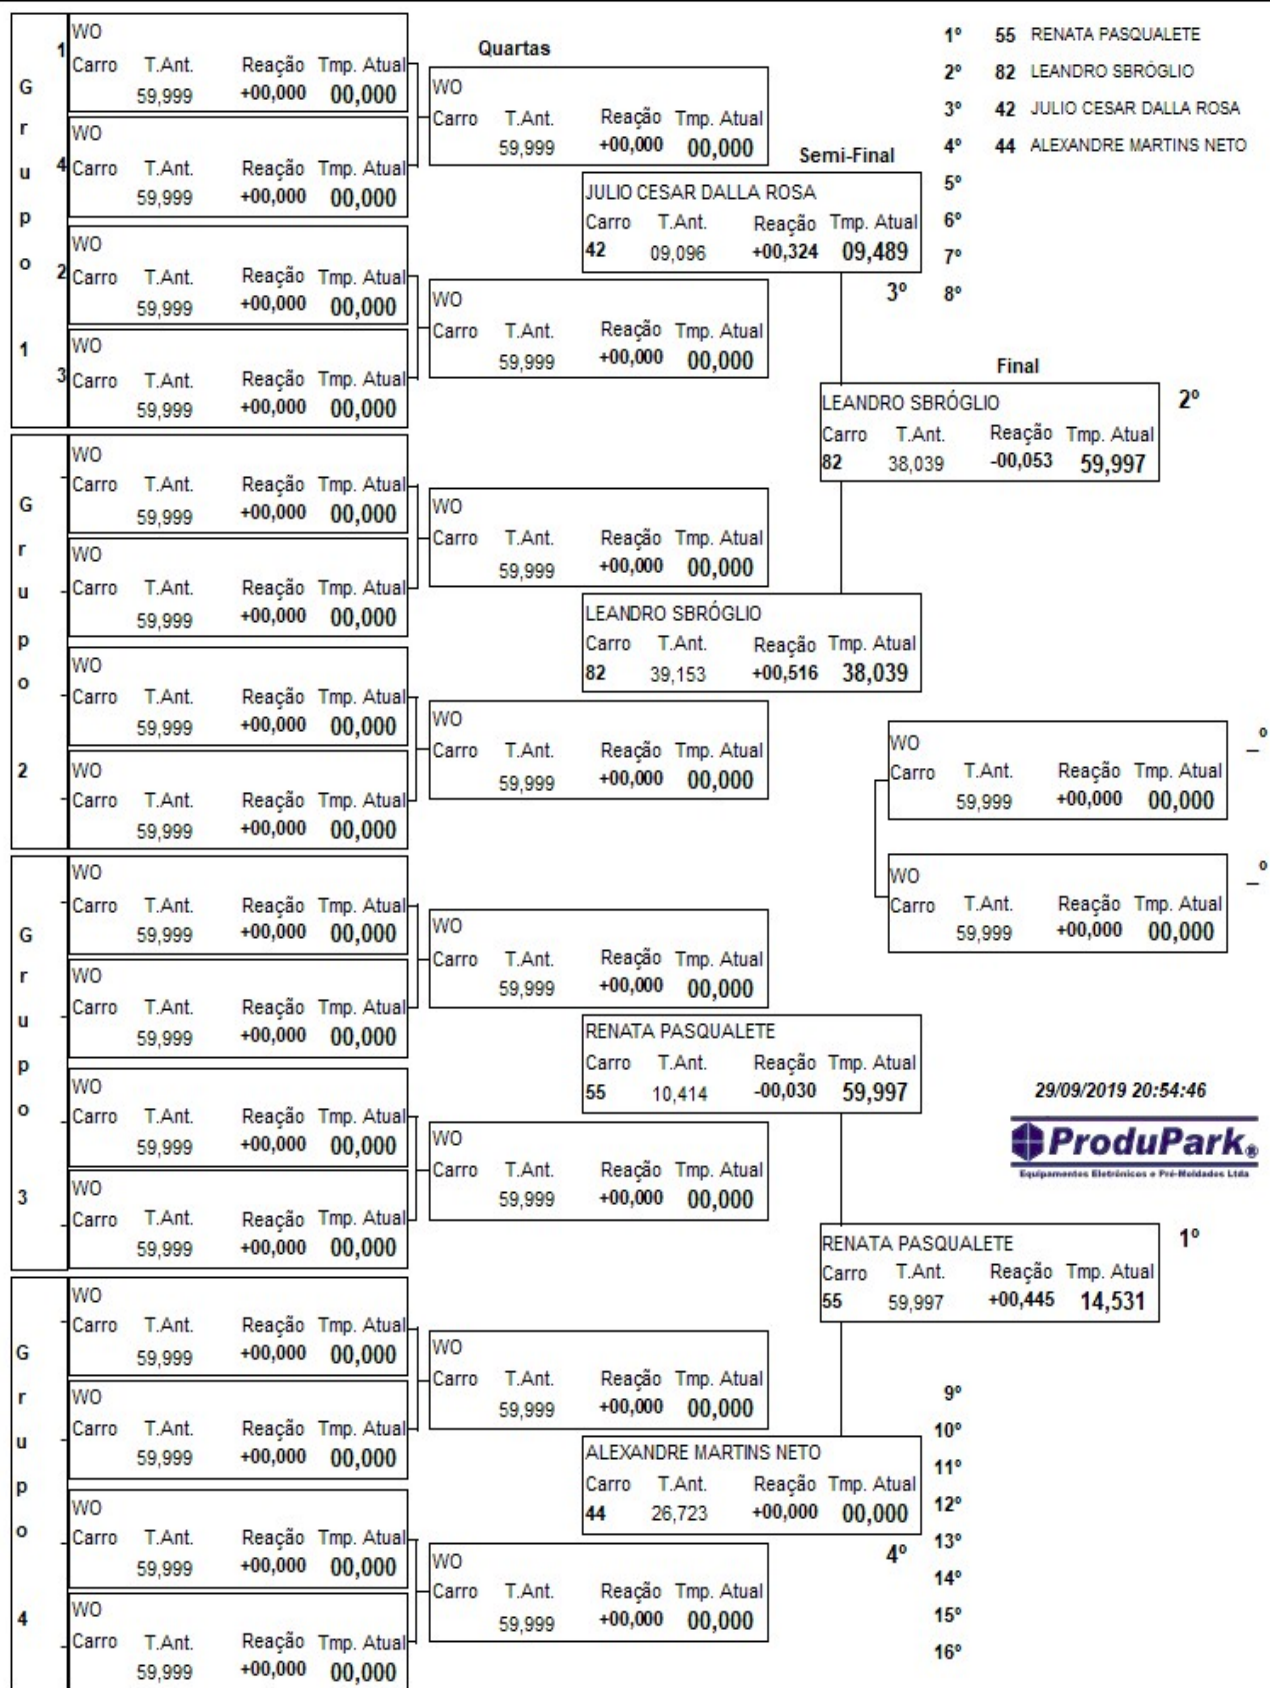

Chave Eliminatória

M -> (DS) Dianteira Super

Etapa 4 do Velopark Series 402m - 27..29/09/2019

29/09/2019 20:54:46